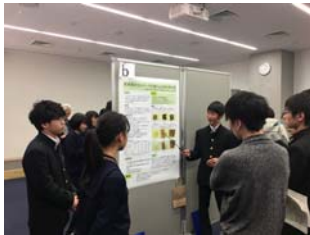

1月26日(土) プレフェア1年生合同発表会 <SSH関連>  
(「プレ課題研究」発表会(兵庫高校、明石北高校との3校合同発表会))

「プレフェア1年生合同発表会」は、カリキュラム上は「プレ課題研究」発表会として1年生の「サイエンス入門」の中で行ってきたものです。

平成26年度からは翌日の「サイエンスフェア in 兵庫」の会場準備を手伝ってもらった後、プレ行事として兵庫高校 (SGH指定校) の1年生と合同で実施するようになりました。

さらに平成29年度からは、明石北高校 (SSH指定校) も加わり3校合同で実施しています。

会場は、平成28年度から甲南大学ポートアイランドキャンパスをお借りしています。ありがとうございます。

発表の様子(保護者の方にもたくさん来ていただきました)

発表後の交流会の様子  
(ジュース、お菓子も食べながら)

平成29年度からは、参加した大学院生らに各校の研究の中から1つそれぞれ「優秀発表」賞を選んでもらい表彰しています。

今年度「優秀発表」賞に選ばれた発表

- 神戸高校 「紙飛行機における尾翼の効果の検証」  
(平野浩太郎君、浅野間遼輔君、谷川雄大君、  
福田大智君、牧野舜君)
- 兵庫高校 「アリの足のはたらきの考察～昆虫の6本足の秘密の  
解明に向けて～」
- 明石北高校 「飛行時間の長い紙飛行機の条件について」

受賞、おめでとうございます！

各校の先生方、アドバイスをいただきお世話になっている大学の先生や大学院生だけでなく、保護者の方もたくさん来ていただき、質問もしていただきました。

1年生の間に、校内だけでなく他校の取り組みを知ることができ、さらに交流することで相互に刺激を受けるよい発表会となりました。

1年生での経験を元に、いよいよ1年間かけた2年生の「課題研究」に向けて準備をしていきます。2年生でのテーマは改めて生徒たちが主体的に設定しますので、ほとんどの場合1年生の時とは異なります。テーマが異なるので班員も1年生の時とは異なります。

- ・神戸高校総合理学科、兵庫高校創造科学科、明石北高校自然科学科の1年生の生徒の皆さん、それぞれの学校の先生方には「サイエンスフェア in 兵庫」の会場準備も手伝っていただいたあとの発表会でした。本当におつかれさまでした。ありがとうございました。
- ・発表に向けてご指導、企画・調整、準備・運営いただいた3校の先生方、大学院生の皆様、お忙しい中ご来場いただいたたくさんの保護者の皆様、ありがとうございました。